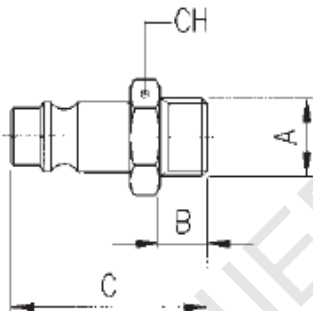

ТЕХНИЧЕСКА ХАРАКТЕРИСТИКА

261

261

INNESTO CON ATTACCO MASCHIO - MALE PLUG

Характеристики:

A	B	C	D	CH	Conf. Pack.
1/4	8	33	-	17	25
3/8	9	34	-	19	25
1/2	10	35.5	-	24	25

размери

бр.опаковка